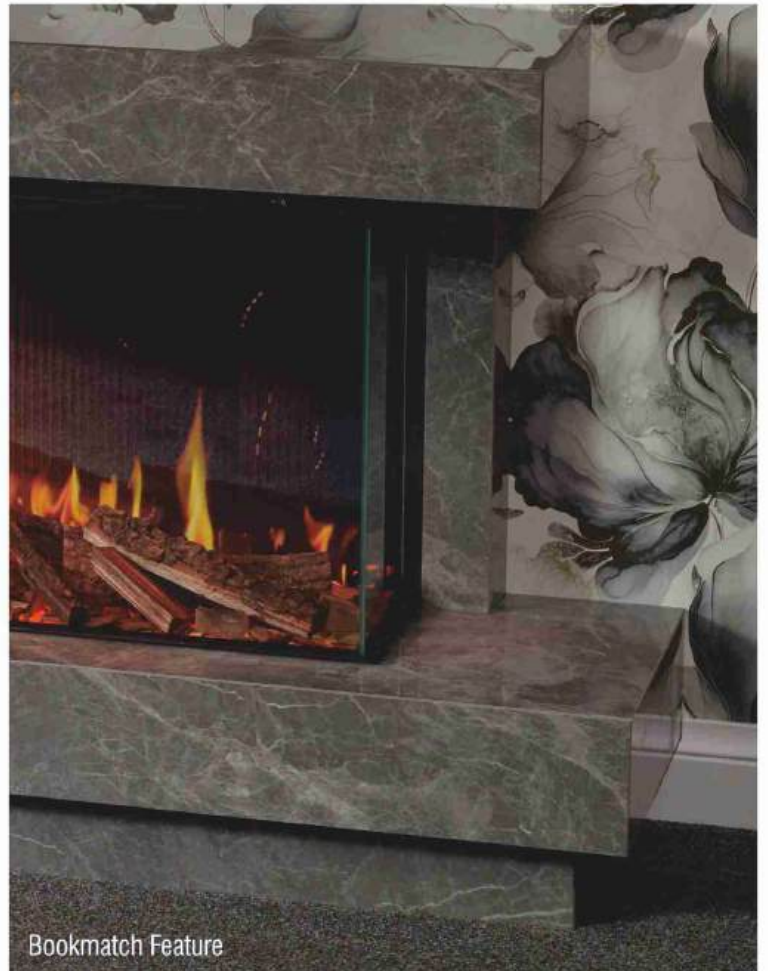

Bookmatch Feature