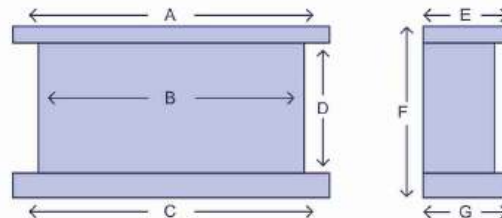

Please See Below The Chart For Fire Options & Fireplace Sizes

FIREPLACE	A	B	C	D	E	F	G	Charlton & Jenrick™	solution frees	FLAMERITE™ LIVES	GAZCO eStudio
MALAGA 54"	1372	1268	1372	860	300	940	381	INFINITY i790e	ETRONIC 800	E-FX SL750 S	-
MALAGA 60"	1524	1420	1524	860	300	940	381	INFINITY i920e	ETRONIC 800	E-FX SL1000	eSTUDIO 85R
MALAGA 64"	1625	1520	1625	860	300	940	381	INFINITY i1100e	-	-	eSTUDIO 105R

All Sizes Are In Millimeters