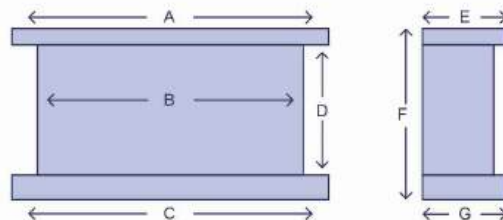

Please See Below The Chart For Fire Options & Fireplace Sizes

FIREPLACE	A	B	C	D	E	F	G	Charlton & Jenrick™	solution frees	FLAMERITE™ LIVES	GAZCO eStudio
GRACE 54"	1372	1268	1372	860	300	960	381	INFINITY i790e	ETRONIC 800	E-FX SL750 S	-
GRACE 60"	1524	1420	1524	860	300	960	381	INFINITY i920e	ETRONIC 800	E-FX SL1000	eSTUDIO 85R
GRACE 64"	1625	1520	1625	860	300	960	381	INFINITY i1100e	-	-	eSTUDIO 105R

All Sizes Are In Millimeters