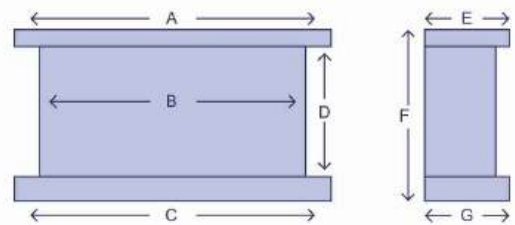

Please See Below The Chart For Fire Options & Fireplace Sizes

FIREPLACE	A	B	C	D	E	F	G	Charlton & Jenrick™	solution fires	FLAMERITE™	GAZCO eStudio
TANIA 48"	1220	1153	1220	1090	300	1170	381	INFINITY i560e	ETRONIC 560	E-FX SL600	eSTUDIO 60R
TANIA 54"	1372	1305	1372	1090	300	1170	381	INFINITY i560e	ETRONIC 560	E-FX SL750 T	eSTUDIO 60R

All Sizes Are In Millimeters